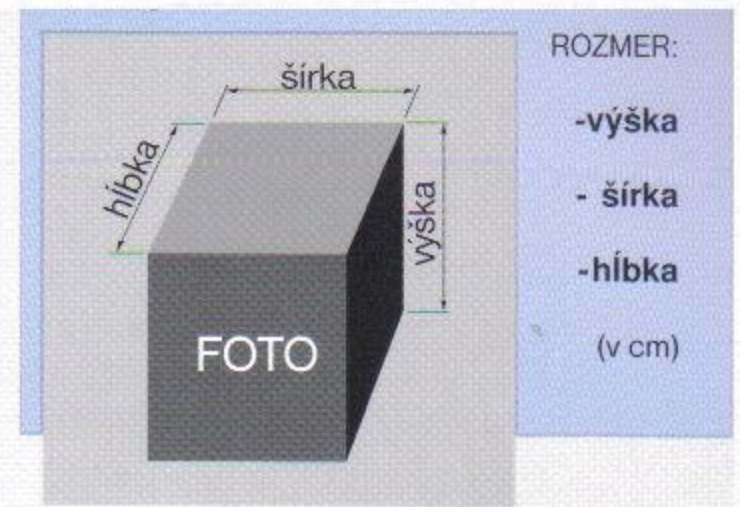

0514 Polokreslo SEA

v = 88
š = 47
h = 44

0516 Kreslo KODRETA

v = 70
š = 75
h = 75

0517 Kôš

v = 40
š = 30
h = 30

0518 Vešiak

v = 185
š = 60
h = 60