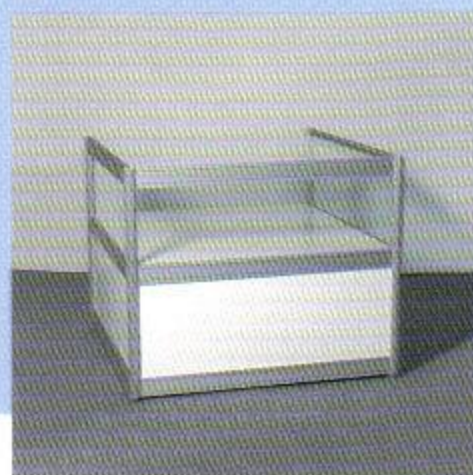

Názorný príklad

Názorný príklad

0201 Panel stenový biely

v = 250
š = 100

0202 Panel stenový presklený

v = 250
š = 100

0203 Dvere krídlové

v = 200
š = 100

0204 Dvere zhrňovacie

v = 200
š = 100

0205 Záves

v = 250
š = 100

0206 Žalúzia horizontálna

v = 200
š = 95

0207 Pult predajný polovičný

v = 83
 š = 100
 h = 50

0208 Pult predajný celý

v = 83
 š = 100
 h = 100

0209 Pult informačný

v = 110
 š = 100
 h = 50

0210 Pult presklený polovičný

v = 83
 š = 100
 h = 50

0211 Pult presklený celý

v = 83
 š = 100
 h = 100

0212 Vitrína vysoká polovičná

v = 250
 š = 100
 h = 50

0213 Vitrína vysoká celá

v = 250
 š = 100
 h = 100

0214 Regál policový polovičný

v = 250
 š = 100
 h = 50

0215 Regál policový celý

v = 250
 š = 100
 h = 100