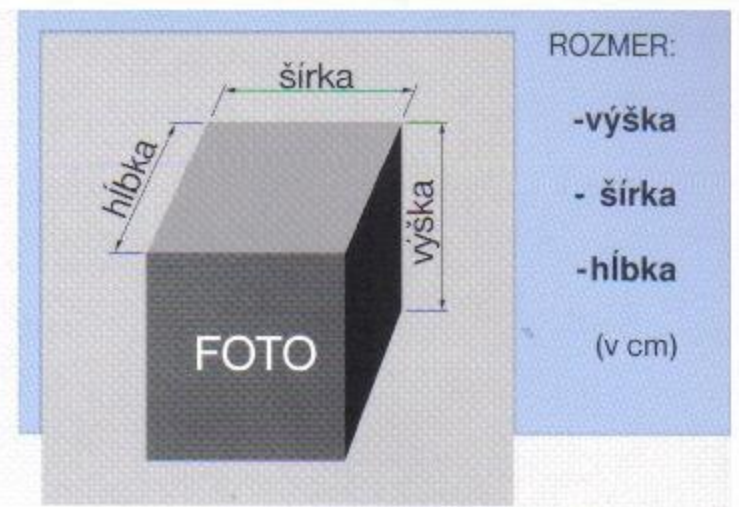

0919 Wistéria

v = 170

0922 Dracena

v = 140

1001 Figurína dámska

v = 180
š = 70
h = 25

1002 Figurína pánska

v = 180
š = 60
h = 26