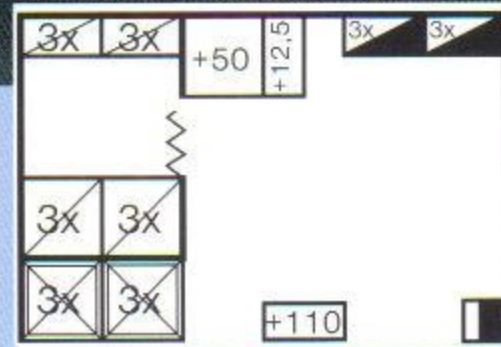

Názorný príklad

Názorný príklad

0201 Panel stenový biely

v = 250
š = 100

0202 Panel stenový presklený

v = 250
š = 100

0203 Dvere krídlové

v = 200
š = 100

0204 Dvere zhrňovacie

v = 200
š = 100

0205 Záves

v = 250
š = 100

0206 Žalúzia horizontálna

v = 200
š = 95

0207 Pult predajný polovičný

v = 83
 š = 100
 h = 50

0208 Pult predajný celý

v = 83
 š = 100
 h = 100

0209 Pult informačný

v = 110
 š = 100
 h = 50

0210 Pult presklený polovičný

v = 83
 š = 100
 h = 50

0211 Pult presklený celý

v = 83
 š = 100
 h = 100