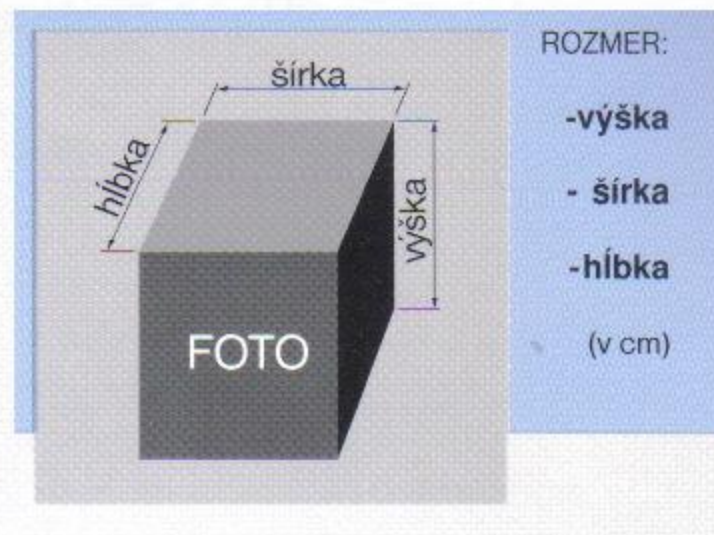

Názorný príklad

Názorný príklad

0201 Panel stenový biely

v = 250
š = 100

0202 Panel stenový presklený

v = 250
š = 100

0203 Dvere krídlové

v = 200
š = 100

0204 Dvere zhrňovacie

v = 200
š = 100

0205 Záves

v = 250
š = 100

0206 Žalúzia horizontálna

v = 200
š = 95

0207 Pult predajný polovičný

v = 83
 š = 100
 h = 50

0208 Pult predajný celý

v = 83
 š = 100
 h = 100

0209 Pult informačný

v = 110
 š = 100
 h = 50

0210 Pult presklený polovičný

v = 83
 š = 100
 h = 50

0211 Pult presklený celý

v = 83
 š = 100
 h = 100