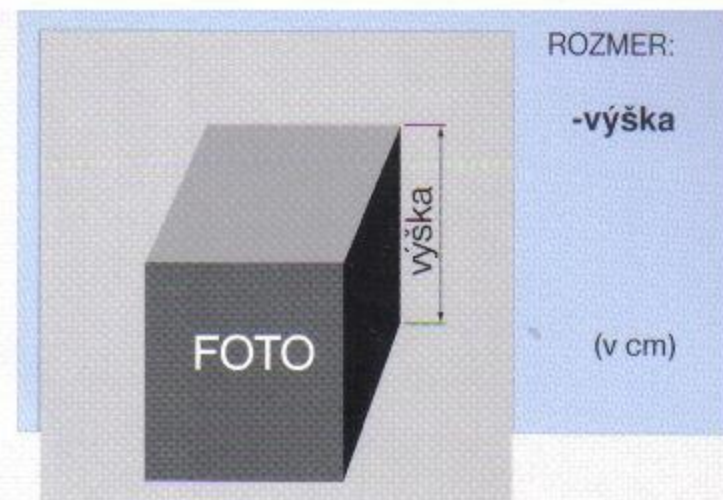

0514 Polokreslo SEA

v = 88
š = 47
h = 44

0516 Kreslo KODRETA

v = 70
š = 75
h = 75

0517 Kôš

v = 40
š = 30
h = 30

0518 Vešiak

v = 185
š = 60
h = 60

0519 Skrinka EVA

v = 60
š = 47
h = 36

0520 Skrinka MÁRIA

v = 120
š = 47
h = 36

0521 Skrinka ADAM

v = 81
š = 40
h = 34

0522 Skrinka ZUZANA

v = 80
š = 95
h = 40